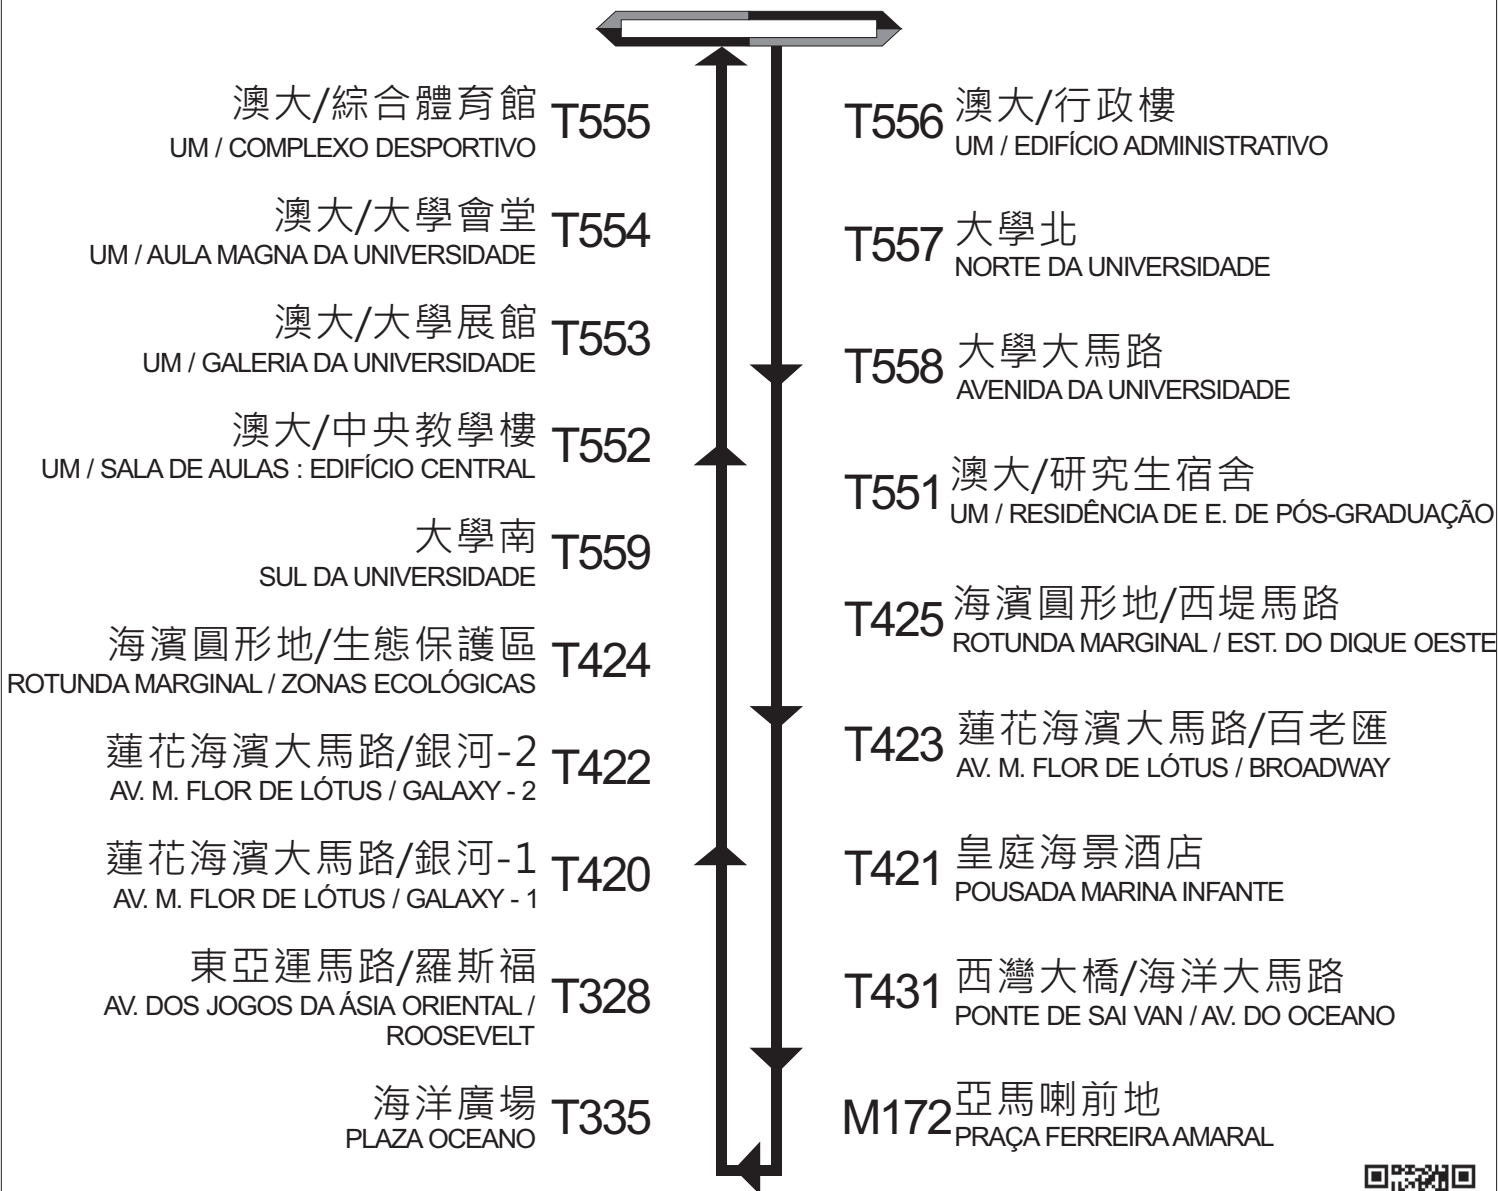

71

澳門大學

UNIVERSIDADE DE MACAU

亞馬喇前地

PRAÇA FERREIRA AMARAL

每程票價
Preço por viagem
(澳門幣MOP)

\$6.0

T550 澳門大學總站 UNIVERSIDADE DE MACAU / TERMINAL

循環線
PERCURSO CIRCULAR

總站
TERMINAL

首班車 PRIMEIRO VEÍCULO
尾班車 ÚLTIMO VEÍCULO

班次表 Horário e frequência	星期一至星期五 (公眾假期除外) 2.ª a 6.ª feiras (excepto feriados públicos)	星期六、星期日及公眾假期 Sábados, Domingos e feriados públicos
	06:30-10:00 8-12分鐘/mins 10:00-15:00 12-15分鐘/mins 15:00-20:00 8-12分鐘/mins 20:00-22:00 12-15分鐘/mins	06:30-22:00 12-15分鐘/mins

颱風襲澳期間·尾班車將改於八號風球懸掛後30分鐘發出

Durante a passagem do tufão, as últimas partidas de autocarros partem 30 minutos após o içamento do sinal n.º 8

澳門公共汽車股份有限公司
SOCIEDADE DE TRANSPORTES COLECTIVOS DE MACAU S.A.

查詢熱線 HOTLINE : 2885-0060